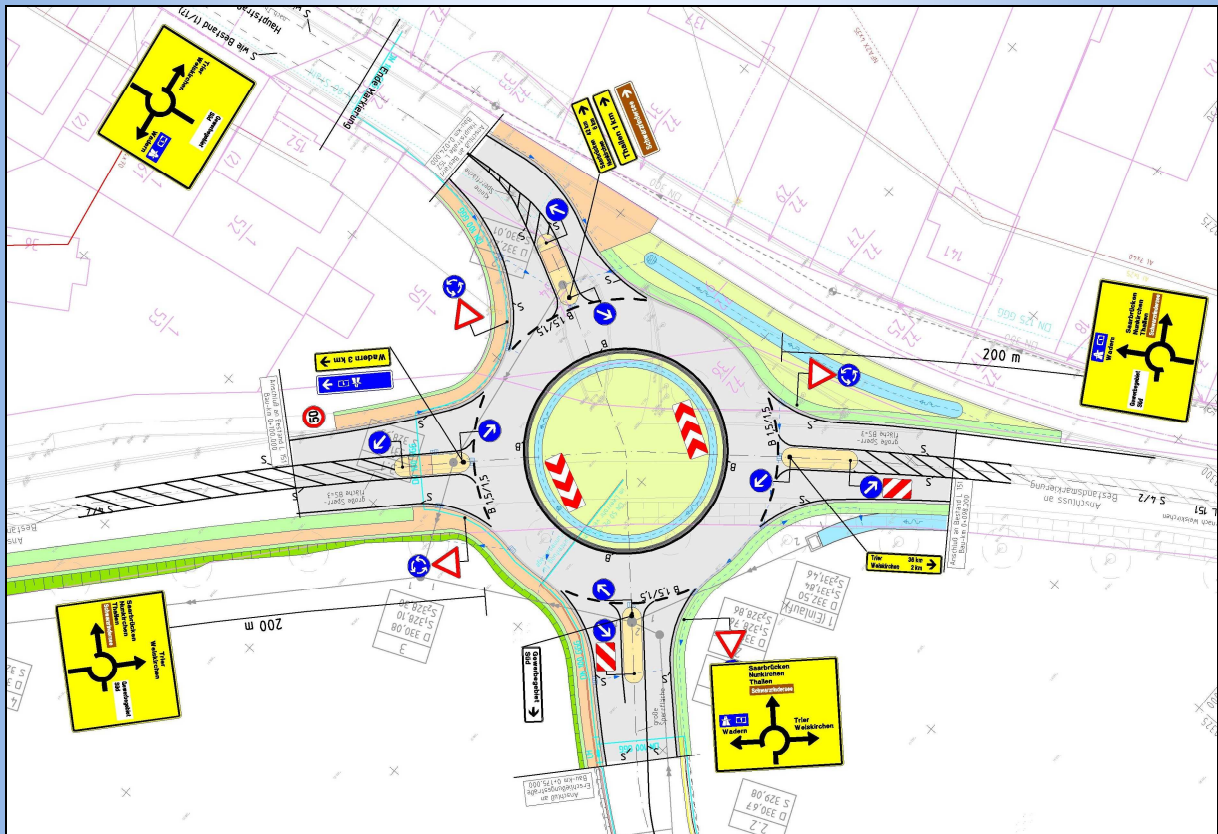

## VERKEHRSTECHNIK

Projekt: Kreisverkehrsplatz Thailen

**Auftraggeber:** Gemeinde Weiskirchen

**Leistung:**

- Schilderentwürfe
- Einholung der verkehrsrechtlichen Anordnung
- Ausschreibung
- Bauüberwachung

**Beschreibung:** Für den neu errichteten Kreisverkehrsplatz in der Gemeinde Weiskirchen, OT Thailen war die wegweisende Beschilderung auf die neue Verkehrsanlage abzuändern.

**Bearbeitung:** November 2007 – Oktober 2008